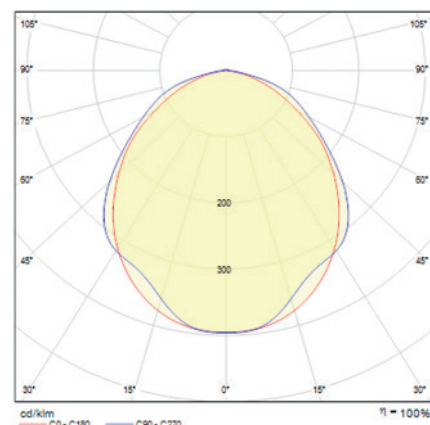

EN 60598-2-22 - 230V 50/60 Hz
PC - IP65 - IK04

NEXT

REF.	FLUSSO	AUTONOMIA	LAMPADA	BATTERIA	CONSUMO
1LE LE150LO	140 lm	1,5	LED	Ni-Cd 4,8V/750mAh	1

- Solo emergenza
- Versione intelligente
- Tipo di montaggio: a parete, su scatola 503, su scatola tonda, a incasso
- Batteria: Ni-Cd.
- Tempo di ricarica: 12 h
- Dimensioni: 252x113x36/30